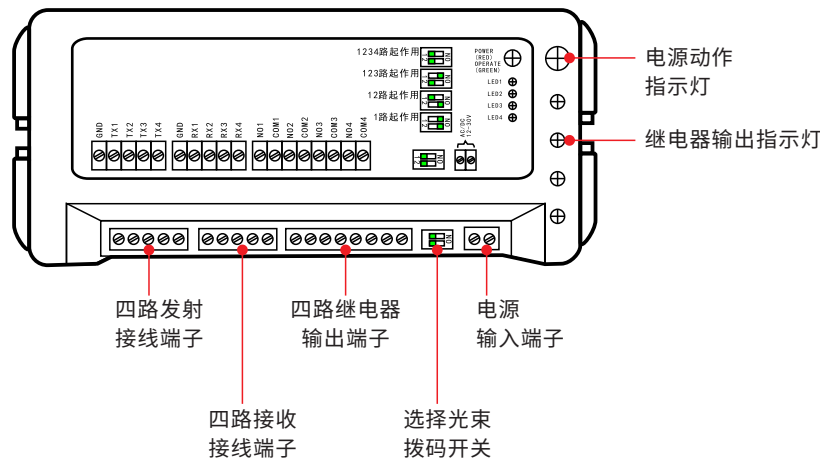

## M-218A 四光束安全光线

### 3 接线定义

### 4 特定注意事项

- 电眼头安装时，钻孔的孔径为13mm。
- 收发对射的电眼头，有一定的自动捕追范围，但安装时请务必对正，确保水平、垂直方向的一致性。
- 收发对射的电眼头之间，平时应注意不能摆放盆景或其它堆放物以免起阻挡误动作。
- 本系统具有优良的抗自然光干扰能力，但安装时应尽量避免强烈太阳光的直接正面直射电眼头。
- 要确保安全光线离地高度不小于20cm。

### 5 主要技术参数

供电电源	AC/DC12~30V	接收线	(黑色)5.5米
静态电源	28mA(DC12V供电时)	光束数	独立四束光
动作电流	21mA(DC12V供电时)	工作温度	-42°C~+45°C
最大收发距离	8米	工作湿度	10~90%RH
输出接点常开常闭	出厂前选择	外观尺寸(主控制器)	136.5(L)x56(W)x29.5(H)mm
外接配线发射线	(蓝色)5.5米	外观尺寸(光眼头)	15.5(φ)x18(H)mm,开孔13(φ)x19(D)mm