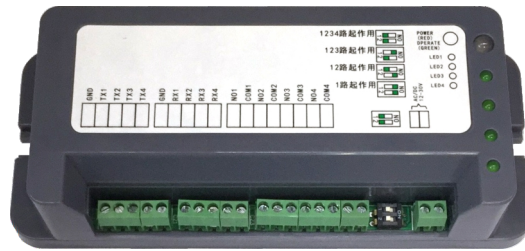

## M-218A 四光束安全光线

### 5 主要技术参数

供电电源	AC/DC12~30V	接收线	(黑色)5.5米
静态电源	28mA(DC12V供电时)	光束数	独立四束光
动作电流	21mA(DC12V供电时)	工作温度	-42°C~+45°C
最大收发距离	8米	工作湿度	10~90%RH
输出接点常开常闭	出厂前选择	外观尺寸(主控制器)	136.5(L)x56(W)x29.5(H)mm
外接配线发射线	(蓝色)5.5米	外观尺寸(光眼头)	15.5(φ)x18(H)mm,开孔13(φ)x19(D)mm