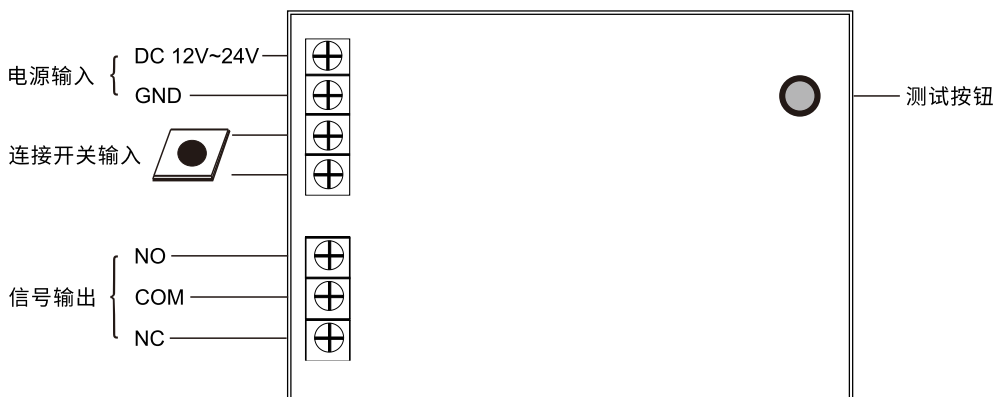

M-205P 点开点关控制器