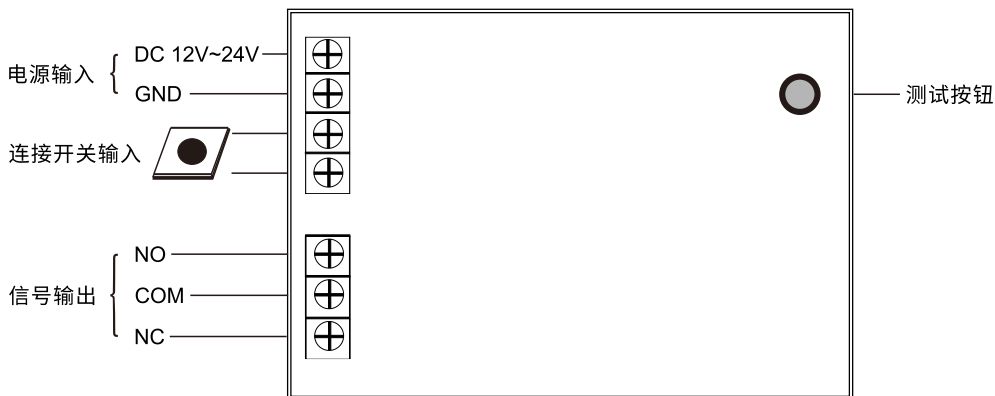

# 操作指南

Make your choice...

## M-205P 点开点关控制器